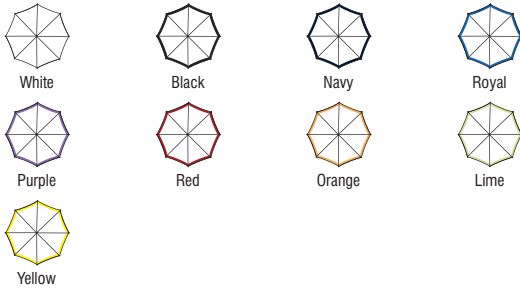

022.22 Brellies BR 22

Transparent PVC Umbrella

100 % PVC, diamètre: 110 cm, longueur de la hampe: 101 cm, longueur de la baleine: 77 cm, poignée en plastic avec incrustations métalliques colorées assorties aux baleines et aux cannes.

022.22

One Size

015.22 Brellies BR 14/15

Automatic Umbrella

100 % polyester, diamètre: 102 cm, longueur de la hampe: 89 cm, longueur de la baleine: 58.5 cm, manche arrondi, embouts et poignée en bois.

015.22