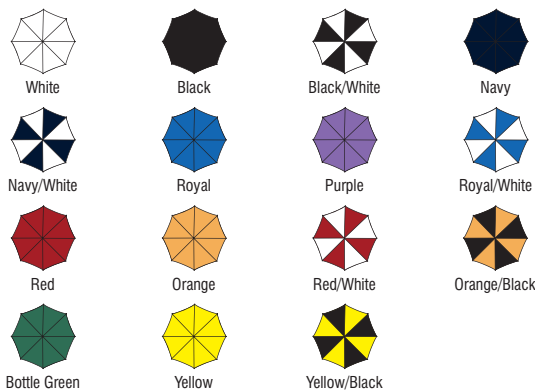

001.22

One Size